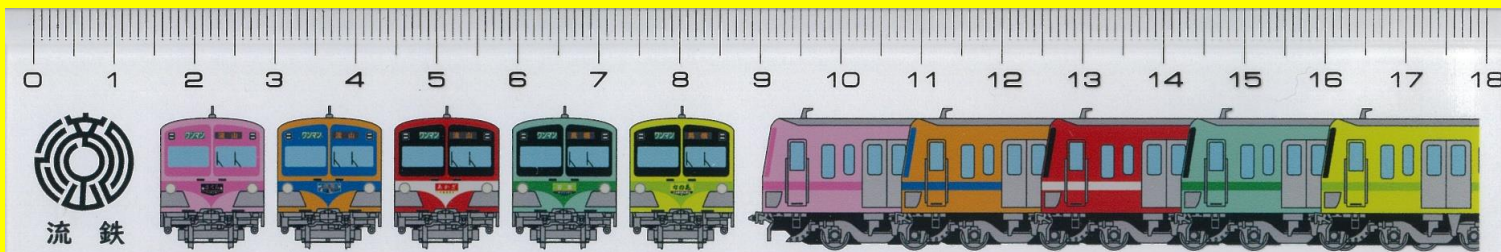

流鉄オールスターの18cm定規です！

流鉄 オールスター

オリジナル定規

(昨年比マイナス12cm！)

12月21日（木）から各駅で販売します。

¥500（税込）

2023年12月 流鉄