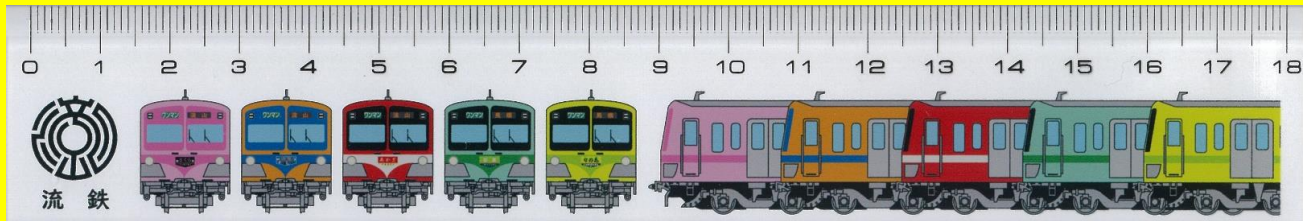

流鉄オールスターの18cm定規です！

流鉄 オールスター

オリジナル定規

(昨年比マイナス12cm！)

12月21日（木）から各駅で販売します。

¥500（税込）

2023年12月 流鉄